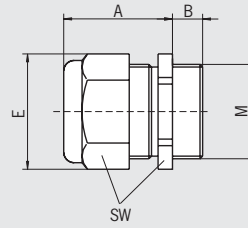

## Cable glands

- ▶ M16 x 1.5
- ▶ M20 x 1.5
- ▶ M25 x 1.5

### Cable glands

Item	Thread	Cable Ø [mm]	A [mm]	B [mm]	E [mm]	SW [mm]
EKVM16/04	M16x1.5	4 - 6.5	20	6	20	18
EKVM16/05	M16x1.5	5 - 8	20	6	20	18
EKVM16/06	M16x1.5	6.5 - 9.5	20	6	20	18
EKVM20/06	M20x1.5	6.5 - 9.5	20	6	24.4	22
EKVM20/09	M20x1.5	9 - 13	21	6	24.4	22
EKVM25/09	M25x1.5	9 - 13	21	6.5	31.2	28
EKVM25/11	M25x1.5	11.5 - 15.5	21	6.5	31.2	28

### Ordering table

Thread	Version	Order No. / Item
M16 x 1.5	Cable diameter 4 - 6.5 mm	<b>086 328</b> EKVM16/04
	Cable diameter 5 - 8 mm	<b>086 329</b> EKVM16/05
	Cable diameter 6.5 - 9.5 mm	<b>086 330</b> EKVM16/06
M20 x 1.5	Cable diameter 6.5 - 9.5 mm	<b>077 683</b> EKVM20/06
	Cable diameter 9 - 13 mm	<b>077 684</b> EKVM20/09
M25 x 1.5	Cable diameter 9 - 13 mm	<b>086 334</b> EKVM25/09
	Cable diameter 11.5 - 15.5 mm	<b>086 335</b> EKVM25/11