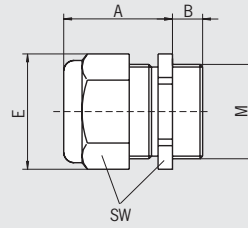

## Cable glands

- ▶ M16 x 1.5
- ▶ M20 x 1.5
- ▶ M25 x 1.5

## Cable glands

Item	Thread	Cable Ø [mm]	A [mm]	B [mm]	E [mm]	SW [mm]
EKVM16/04	M16x1.5	4 - 6.5	20	6	20	18
EKVM16/05	M16x1.5	5 - 8	20	6	20	18
EKVM16/06	M16x1.5	6.5 - 9.5	20	6	20	18
EKVM20/06	M20x1.5	6.5 - 9.5	20	6	24.4	22
EKVM20/09	M20x1.5	9 - 13	21	6	24.4	22
EKVM25/09	M25x1.5	9 - 13	21	6.5	31.2	28
EKVM25/11	M25x1.5	11.5 - 15.5	21	6.5	31.2	28

## Ordering table

Thread	Version	Order No. / Item
M16 x 1.5	Cable diameter 4 - 6.5 mm	<b>086 328</b> EKVM16/04
	Cable diameter 5 - 8 mm	<b>086 329</b> EKVM16/05
	Cable diameter 6.5 - 9.5 mm	<b>086 330</b> EKVM16/06
M20 x 1.5	Cable diameter 6.5 - 9.5 mm	<b>077 683</b> EKVM20/06
	Cable diameter 9 - 13 mm	<b>077 684</b> EKVM20/09
M25 x 1.5	Cable diameter 9 - 13 mm	<b>086 334</b> EKVM25/09
	Cable diameter 11.5 - 15.5 mm	<b>086 335</b> EKVM25/11